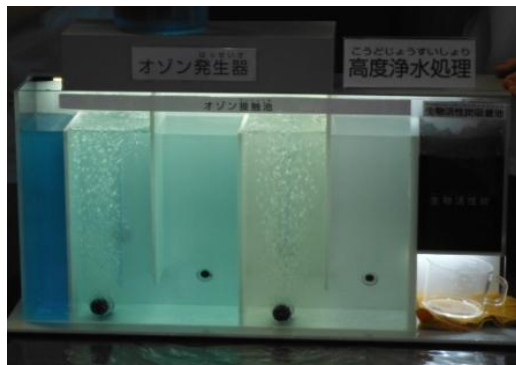

水道キャラバン

社会で「わたしたちのくらしと水」の学習をしています。

水道キャラバンで、「日常生活における水道水の役割」「水源から蛇口まで」「東京水道の昔・現在・未来」について映像を見ながら学習し、「高度浄水処理模型による実演」を見て、「凝集沈殿・ろ過実験」を行いました。

授業風景

高度浄水処理模型による実演（色水が透明になりました）

にごり水

汚れを凝集させて沈殿させて

ろ過しました